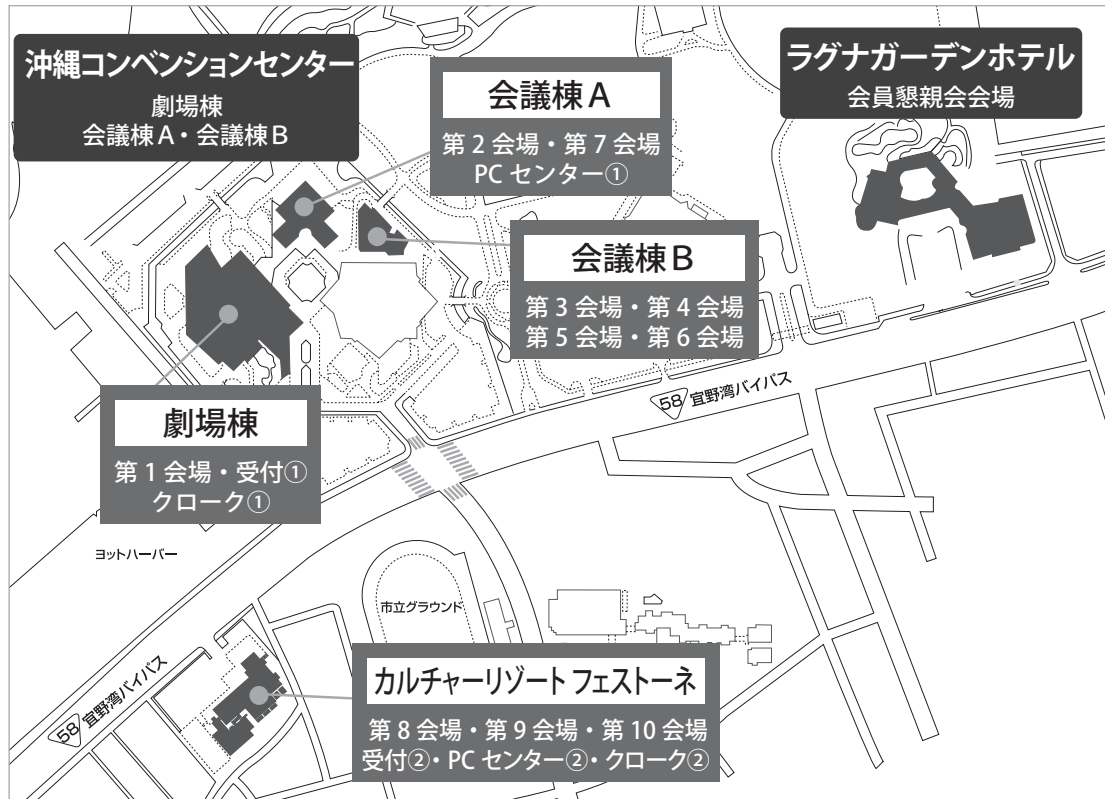

# 会場までの交通案内

## 沖縄コンベンションセンター

〒901-2224 沖縄県宜野湾市真志喜4-3-1  
TEL: 098-898-3000

- 会場へは、沖縄都市モノレールで那覇空港より旭橋駅まで約11分、路線バスで「旭橋駅」隣接の那覇バスターミナル周辺のバス停(ターミナル改装工事のため、ターミナル発の路線バスのりばが周辺4ヶ所に仮移動中)より、沖縄コンベンションセンター前バス停まで約40分~60分です。\*系統番号: 26番・32番・43番・55番  
その他複数のアクセスルートがございます。詳細は、沖縄コンベンションセンターHPの「交通アクセス」よりご確認ください。  
<http://www.oki-conven.jp/access.html>
- お車でお越しの際は、沖縄コンベンションセンター駐車場(無料)をご利用ください。  
満車の際は、隣接の宜野湾マリーナパーキング(※有料300円/日)をご利用ください。

## 会場案内図

### ■沖縄コンベンションセンター