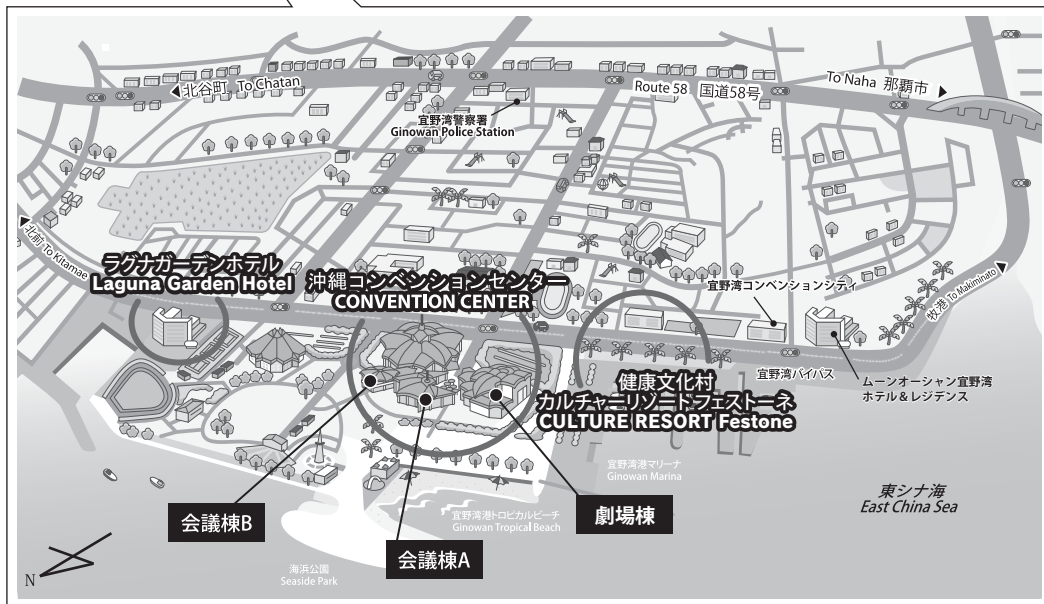

# 会場までの交通案内

## 沖縄コンベンションセンター

〒901-2224 沖縄県宜野湾市真志喜4-3-1  
TEL: 098-898-3000

- 会場へは、沖縄都市モノレールで那覇空港より旭橋駅まで約11分、路線バスで「旭橋駅」隣接の那覇バスターミナル周辺のバス停(ターミナル改装工事のため、ターミナル発の路線バスのりばが周辺4ヶ所に仮移動中)より、沖縄コンベンションセンター前バス停まで約40分~60分です。\*系統番号: 26番・32番・43番・55番  
その他複数のアクセスルートがございます。詳細は、沖縄コンベンションセンターHPの「交通アクセス」よりご確認ください。  
<http://www.oki-conven.jp/access.html>
- お車でお越しの際は、沖縄コンベンションセンター駐車場(無料)をご利用ください。  
満車の際は、隣接の宜野湾マリーナパーキング(※有料300円/日)をご利用ください。

## 会場案内図

### ■沖縄コンベンションセンター