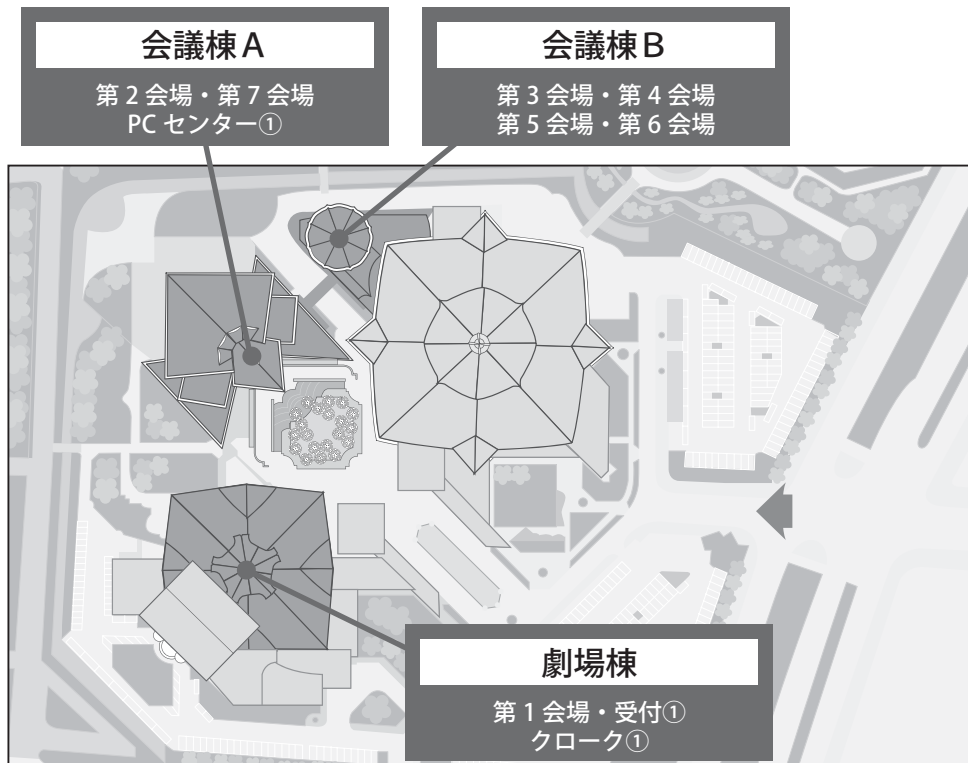

■沖縄コンベンションセンター