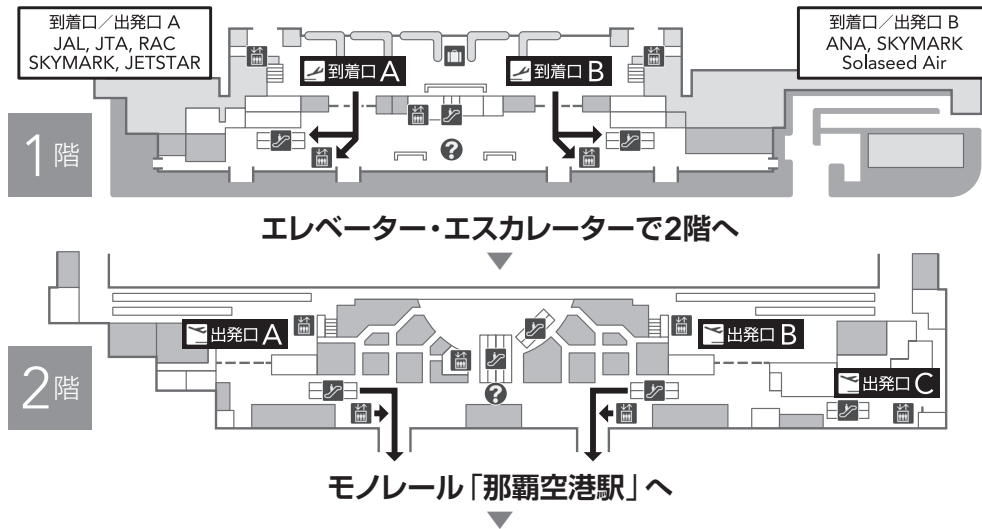

- 乗車区間：那覇空港～沖縄県市町村自治会館
- 所要時間：約10分
- 料 金：約1,400円

▶ タクシー乗り場 | 那覇空港国内線ターミナル

ターミナルビルを出ると、
 右側にタクシー乗り場がございます。
 タクシー乗り場は「遠距離乗り場」「近距離乗り場」に
 分かれておりますので、
 「近距離乗り場」からご乗車ください。

②モノレールをご利用の場合

- 所要時間：モノレール 約11分 + 徒歩 約5分（旭橋駅 → 会場）
- 経路：モノレール「那覇空港駅」乗車 → 「旭橋駅」下車 → 会場まで徒歩
- 料金：260円

▶モノレール「那覇空港駅」への経路

1. 国内線旅客ターミナルビル1階到着ロビーから2階へ上がります。
2. 2階から連絡通路を通り、立体駐車場へ向けて進みます。
3. 立体駐車場エレベーターホールから連絡経路を通り、モノレール「那覇空港駅」に進みます。
4. モノレールに乗車し、「旭橋駅」で下車、沖縄県市町村自治会館への連絡通路を利用して徒歩で5分。（下図の徒歩経路マップ参照）

▶徒歩経路 | 「旭橋駅」から会場