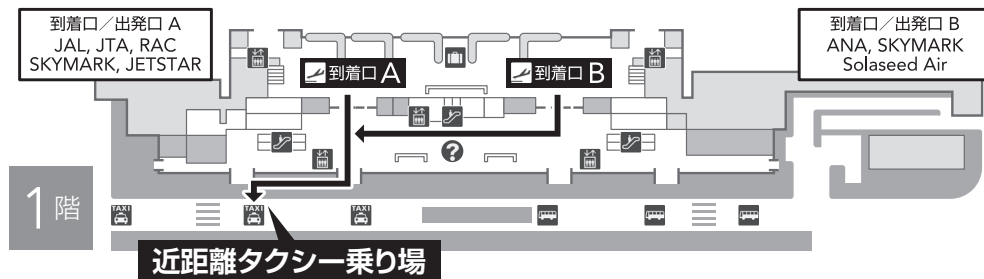

▶ タクシー乗り場 | 那覇空港国内線ターミナル

ターミナルビルを出ると、
右側にタクシー乗り場がございます。
タクシー乗り場は「遠距離乗り場」「近距離乗り場」に
分かれておりますので、
「近距離乗り場」からご乗車ください。